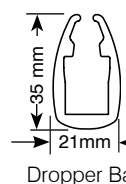

Dropper Bar