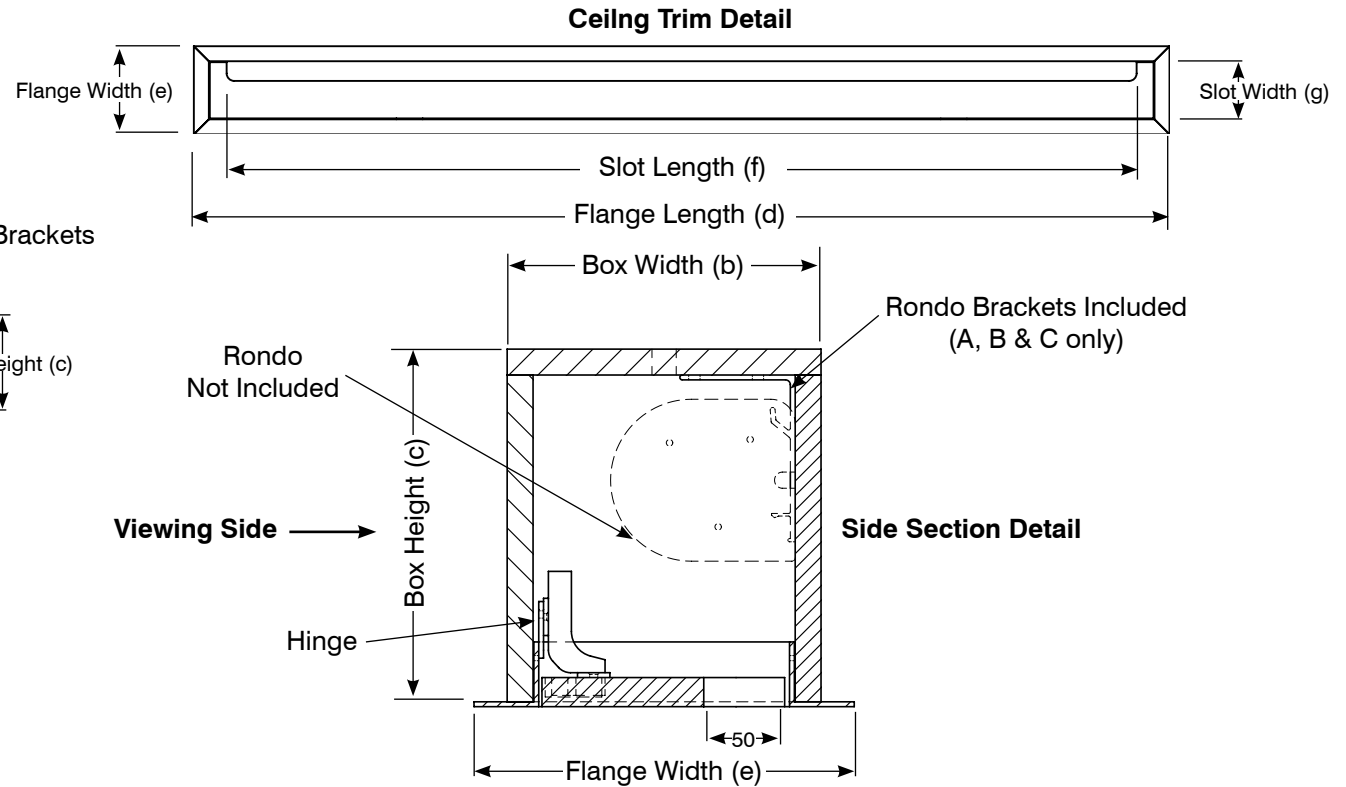

Specifications for LP Morgan HideAway

Features:

- Melamine box, aluminum ceiling trim and hinged trapdoor, with slot for screen exit.
- Trim and trapdoor coated with white gloss 2-pack.

Product Code	HideAway	Box Details Length(a) x Width(b) x Height(c)	Trim Flange Length(d) x Width(e)	Trim Slot Length(f) x Width(g)	Ceiling Cutout Size	Shipping Size (W x H X D)	Net Weight (kg)	To Suit Screens
LPM30HID220	A	2200 x 194 x 160	2244 x 238	2040 x 50	2205 x 200	2300 x 350 x 350	25	72V, 84V, 72H
LPM30HID256	B	2560 x 194 x 160	2604 x 238	2400 x 50	2565 x 200	2650 x 350 x 350	30	90V, 100V, 82H, 92H
LPM30HID298	C	2975 x 194 x 160	3019 x 238	2815 x 50	2980 x 200	3100 x 350 x 350	35	120V, 100H, 110H, 95CS, 100CS, 105CS
LPM30HID336	D	3360 x 194 x 180	3404 x 238	3050 x 50	3365 x 200	3450 x 350 x 350	40	120H
LPM30HID375	E	3750 x 194 x 180	3794 x 238	3590 x 50	3755 x 200	3850 x 350 x 350	45	150V, 140H
LPM30HID420	F	4200 x 198 x 180	4258 x 256	3900 x 50	4205 x 205	4300 x 400 x 400	50	158H
LPM30HID475	G	4750 x 198 x 180	4808 x 256	4550 x 50	4760 x 205	4850 x 400 x 400	55	180V, 197V, 181H
LPM30HID530	H	5300 x 238 x 220	5358 x 296	5000 x 50	5310 x 245	5400 x 400 x 400	60	217V, 208H
LPM30HID560	J	5600 x 238 x 220	5658 x 296	5320 x 50	5610 x 245	5700 x 400 x 400	70	250V, 230H