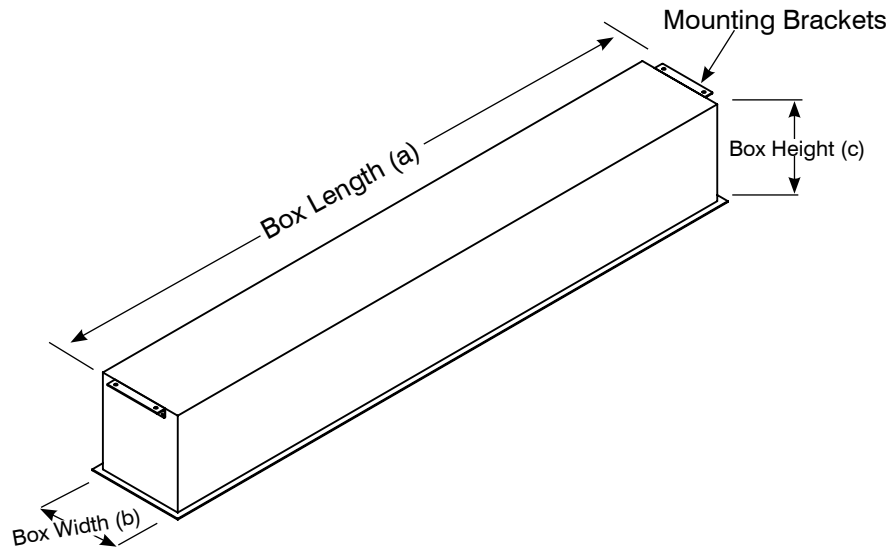

Specifications for LP Morgan HideAway

Features:

- Melamine box, aluminum ceiling trim and hinged trapdoor, with slot for screen exit.
- Trim and trapdoor coated with white gloss 2-pack.

Product Code	HideAway	Box Details Length(a) x Width(b) x Height(c)	Trim Flange Length(d) x Width(e)	Trim Slot Length(f) x Width(g)	Ceiling Cutout Size	Shipping Size (W x H X D)	Net Weight (kg)	To Suit Screens
LPM30HID220	A	2200 x 194 x 160	2244 x 238	2040 x 50	2205 x 200	2300 x 350 x 350	25	72V, 84V, 72H
LPM30HID256	B	2560 x 194 x 160	2604 x 238	2400 x 50	2565 x 200	2650 x 350 x 350	30	90V, 100V, 82H, 92H
LPM30HID298	C	2975 x 194 x 160	3019 x 238	2815 x 50	2980 x 200	3100 x 350 x 350	35	120V, 100H, 110H, 95CS, 100CS, 105CS
LPM30HID336	D	3360 x 194 x 180	3404 x 238	3050 x 50	3365 x 200	3450 x 350 x 350	40	120H
LPM30HID375	E	3750 x 194 x 180	3794 x 238	3590 x 50	3755 x 200	3850 x 350 x 350	45	150V, 140H
LPM30HID420	F	4200 x 198 x 180	4258 x 256	3900 x 50	4205 x 205	4300 x 400 x 400	50	158H
LPM30HID475	G	4750 x 198 x 180	4808 x 256	4550 x 50	4760 x 205	4850 x 400 x 400	55	180V, 197V, 181H
LPM30HID530	H	5300 x 238 x 220	5358 x 296	5000 x 50	5310 x 245	5400 x 400 x 400	60	217V, 208H
LPM30HID560	J	5600 x 238 x 220	5658 x 296	5320 x 50	5610 x 245	5700 x 400 x 400	70	250V, 230H